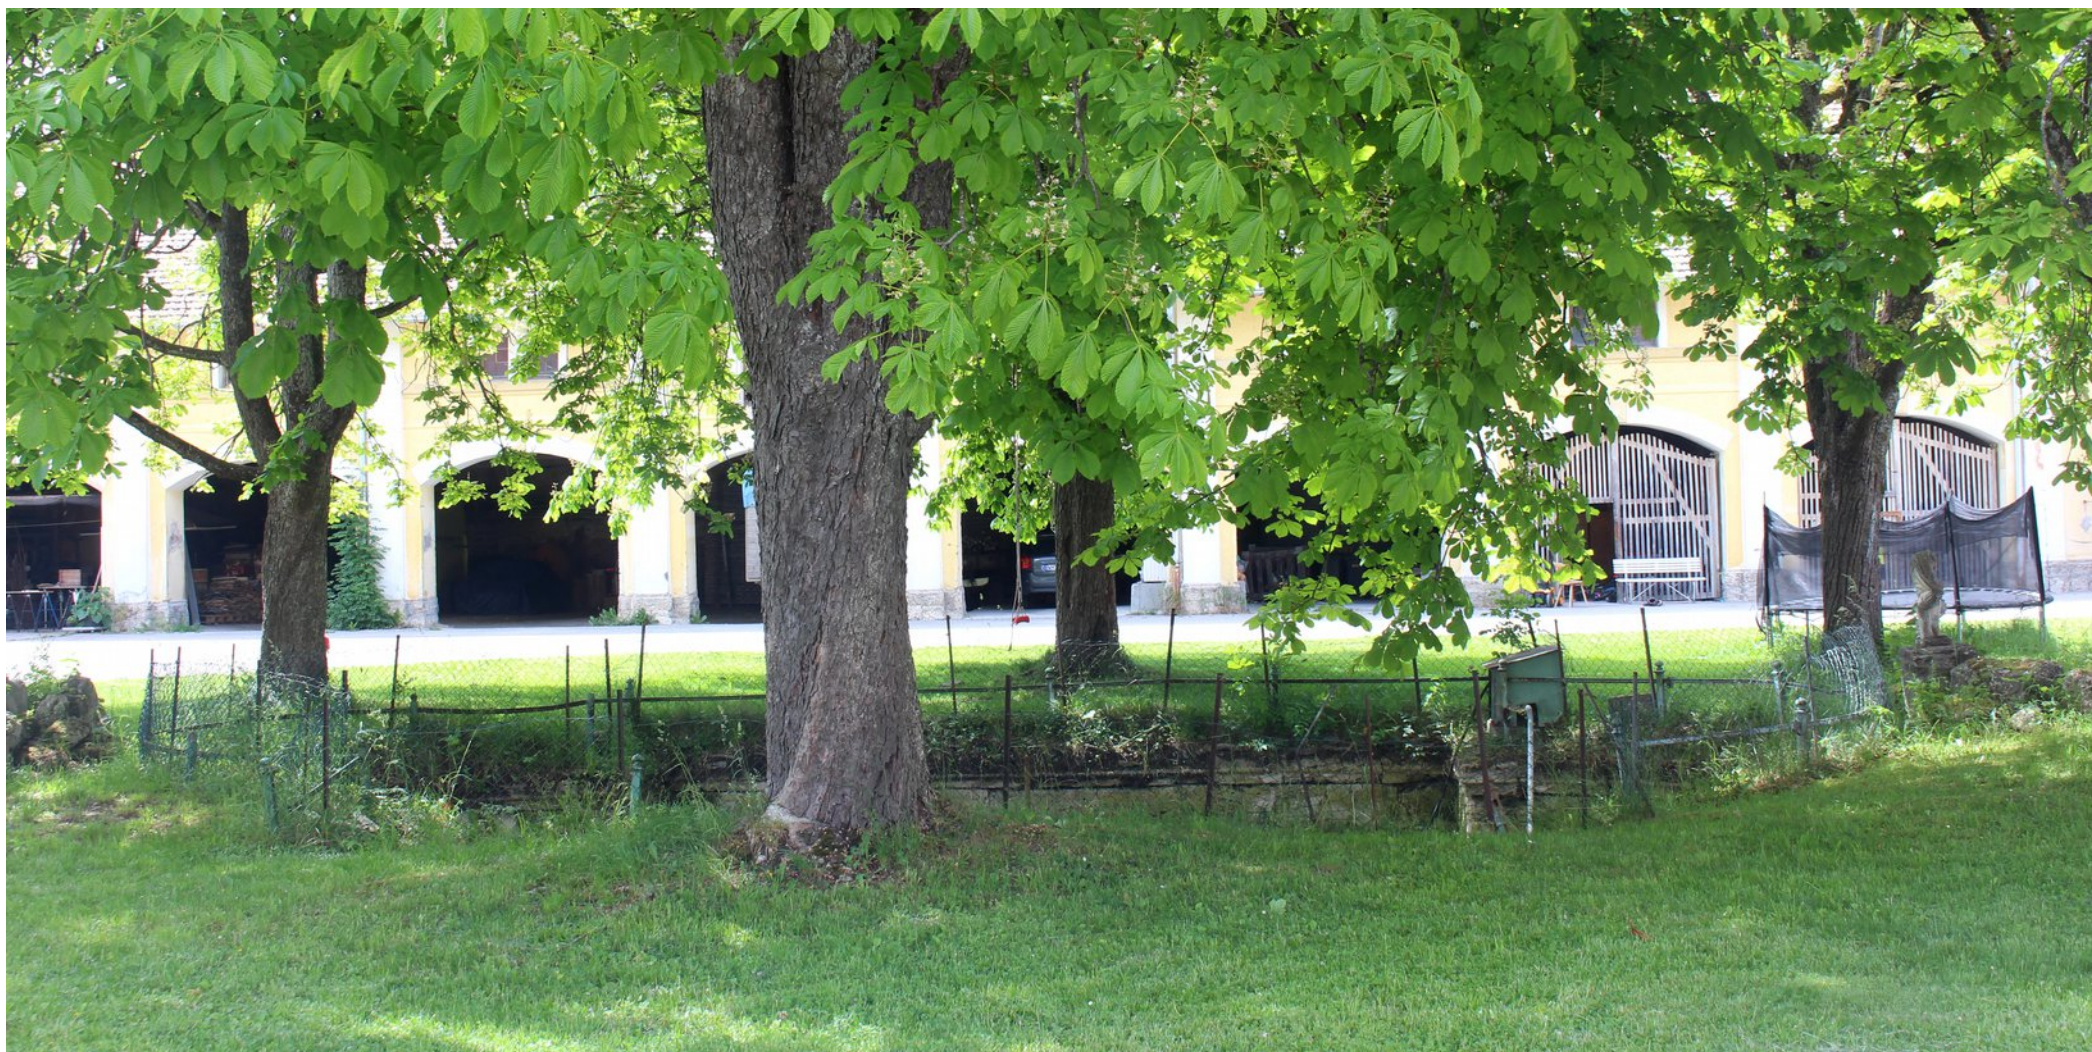

Klostergut Wessobrunn

Sommer 2021

Hauptgebäude Süden

Grünanlage Süden

Nebengebäude Süden

Eingang Nebengebäude

Klostergutkapelle Atelier RE-nata (R.Hirtl)

Remise

Remise

Innenhof Skulpturen von Richard Vinotti

Großer Stall Südseite

Auffahrt Nebengebäude

Pferdezucht-Pferdeaufzucht Astrit Eulberg

Pferdekoppel

Atelier Anna-magic-art

Unzertrennlich und ein fester Bestandteil des Klostergutes
„Karl der Kleine“ & „Henriette“

Holzwerkstatt „Arche“ Eduard Neuner
Schmiede „normalos“ Bertrand Longeron

Schweinestall

Südostseite Nebengebäude
Perlmutterwerkstatt „Silber des Meeres“ Wolfhart Bach

Ostseite Nebengebäude

Atelier Leonhard Schlögel